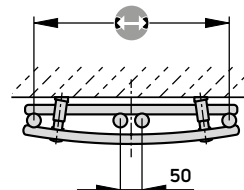

⁽¹⁾nach ÖNORM ⁽²⁾ bei 60° C

Aufpreis auf RAL und Sanitärfarben **+20%**
Aufpreis galvanisch verzinkt **+40%**

Bautiefe (inkl. Wandabstand)	
bei Baulänge 399	88 - 103 mm
bei Baulänge 498	96 - 111 mm
bei Baulänge 596	105 - 120 mm
bei Baulänge 742	123 - 138 mm
bei Baulänge 887	141 - 156 mm
Nabenabstand	
bei Baulänge 399	353 mm
bei Baulänge 498	451 mm
bei Baulänge 596	548 mm
bei Baulänge 742	691 mm
bei Baulänge 887	835 mm
bei Baulänge 399	220 mm
bei Baulänge 498	320 mm
bei Baulänge 596	420 mm
bei Baulänge 742	565 mm
bei Baulänge 887	730 mm