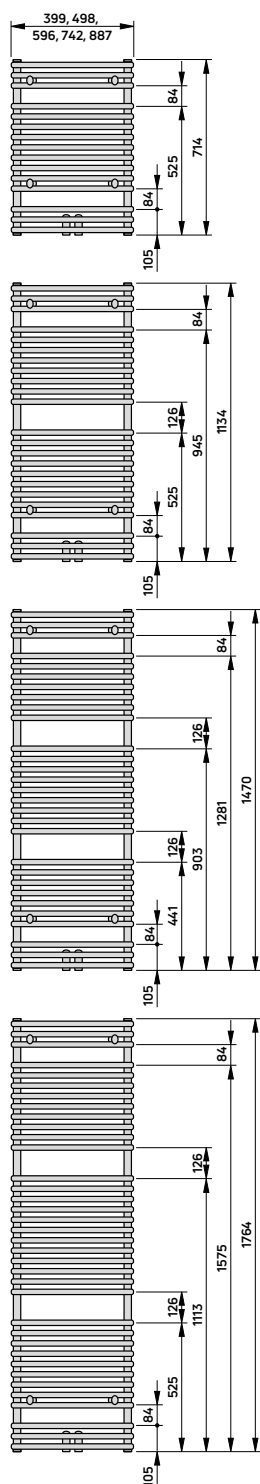

DION-M gebogen

Technik und Preise

Abmessungen [mm]

Hinweis:

Bei Bestellung des Heizkörpers in einer RAL oder Sanitärfarbe ist die Farbe des Wandbefestigungssets Chrom.

Technische Daten, Produktfamilie

Nennhöhe (Bauhöhe)		Nennlänge (Baulänge)	
[mm]		[mm]	
700 (714)		400 (399) 500 (498) 600 (596) 750 (742) 900 (887)	
1100 (1134)		400 (399) 500 (498) 600 (596) 750 (742) 900 (887)	
1500 (1470)		400 (399) 500 (498) 600 (596) 750 (742) 900 (887)	
1800 (1764)		400 (399) 500 (498) 600 (596) 750 (742) 900 (887)	

Anschlussbeispiel ohne E-Heizstab

Kostenloses Zubehör:

- Ein Entlüftungsstopfen G 1/2 drehbar und drei Blindstopfen G 1/2, Messing vernickelt, selbstdichtend, werkseitig beigelegt
- Wandbefestigungsset (Standard Weiß)
- Montageanleitung

Anschlussbeispiele mit E-Heizstab

Mittenanschlussarmatur nicht im Lieferumfang enthalten (Zubehör)

Anschlüsse
6 x G 1/2 I.G.
Anschlussmöglichkeiten
analog Skizze

Prüfüberdruck
13 bar

Betriebsüberdruck
10 bar

⁽¹⁾nach ÖNORM ⁽²⁾ bei 60° C

Aufpreis auf RAL und Sanitärfarben **+20%**
Aufpreis galvanisch verzinkt **+40%**

Bautiefe (inkl. Wandabstand)	
bei Baulänge 399	88 - 103 mm
bei Baulänge 498	96 - 111 mm
bei Baulänge 596	105 - 120 mm
bei Baulänge 742	123 - 138 mm
bei Baulänge 887	141 - 156 mm
Nabenabstand	
bei Baulänge 399	353 mm
bei Baulänge 498	451 mm
bei Baulänge 596	548 mm
bei Baulänge 742	691 mm
bei Baulänge 887	835 mm
bei Baulänge 399	220 mm
bei Baulänge 498	320 mm
bei Baulänge 596	420 mm
bei Baulänge 742	565 mm
bei Baulänge 887	730 mm