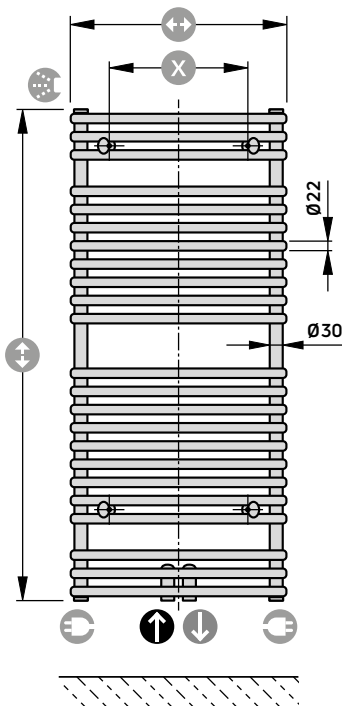

DION-M gebogen

Technik und Preise

Abmessungen [mm]

Hinweis:

Bei Bestellung des Heizkörpers in einer RAL oder Sanitärfarbe ist die Farbe des Wandbefestigungssets Chrom.

Technische Daten, Produktfamilie

Nennhöhe (Bauhöhe)		Nennlänge (Baulänge)	
[mm]		[mm]	
700 (714)		400 (399) 500 (498) 600 (596) 750 (742) 900 (887)	
1100 (1134)		400 (399) 500 (498) 600 (596) 750 (742) 900 (887)	
1500 (1470)		400 (399) 500 (498) 600 (596) 750 (742) 900 (887)	
1800 (1764)		400 (399) 500 (498) 600 (596) 750 (742) 900 (887)	

⁽¹⁾nach ÖNORM ⁽²⁾ bei 60° C

Aufpreis auf RAL und Sanitärfarben **+20%**
Aufpreis galvanisch verzinkt **+40%**

Bautiefe (inkl. Wandabstand)	
bei Baulänge 399	88 - 103 mm
bei Baulänge 498	96 - 111 mm
bei Baulänge 596	105 - 120 mm
bei Baulänge 742	123 - 138 mm
bei Baulänge 887	141 - 156 mm
Nabenabstand	
bei Baulänge 399	353 mm
bei Baulänge 498	451 mm
bei Baulänge 596	548 mm
bei Baulänge 742	691 mm
bei Baulänge 887	835 mm
bei Baulänge 399	220 mm
bei Baulänge 498	320 mm
bei Baulänge 596	420 mm
bei Baulänge 742	565 mm
bei Baulänge 887	730 mm