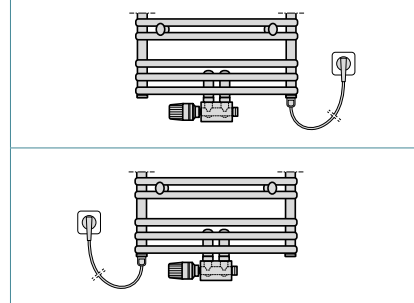

Anschlussbeispiele mit E-Heizstab

Mittenanschlussarmatur nicht im Lieferumfang enthalten (Zubehör)

Anschlüsse
6 x G 1/2 I.G.
Anschlussmöglichkeiten
analog Skizze

Prüfüberdruck
13 bar

Betriebsüberdruck
10 bar

Betriebstemperatur
110 °C