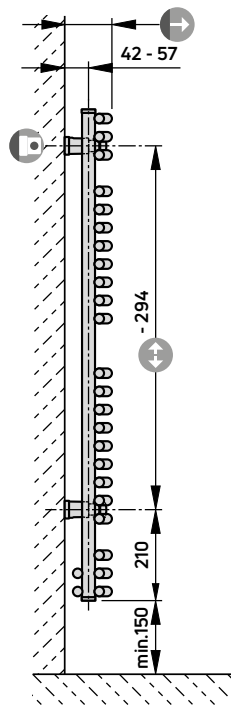

DION-M gebogen

Technik und Preise

Abmessungen [mm]

Hinweis:

Bei Bestellung des Heizkörpers in einer RAL oder Sanitärfarbe ist die Farbe des Wandbefestigungssets Chrom.

Technische Daten, Produktfamilie

Nennhöhe (Bauhöhe)		Nennlänge (Baulänge)	
[mm]		[mm]	
700 (714)		400 (399) 500 (498) 600 (596) 750 (742) 900 (887)	
1100 (1134)		400 (399) 500 (498) 600 (596) 750 (742) 900 (887)	
1500 (1470)		400 (399) 500 (498) 600 (596) 750 (742) 900 (887)	
1800 (1764)		400 (399) 500 (498) 600 (596) 750 (742) 900 (887)	

Anschlussbeispiele mit E-Heizstab

Mittenanschlussarmatur nicht im Lieferumfang enthalten (Zubehör)

Anschlüsse
6 x G 1/2 I.G.
Anschlussmöglichkeiten
analog Skizze

Prüfüberdruck
13 bar

Betriebsüberdruck
10 bar

⁽¹⁾nach ÖNORM ⁽²⁾ bei 60° C

Aufpreis auf RAL und Sanitärfarben **+20%**
Aufpreis galvanisch verzinkt **+40%**

Bautiefe (inkl. Wandabstand)	
bei Baulänge 399	88 - 103 mm
bei Baulänge 498	96 - 111 mm
bei Baulänge 596	105 - 120 mm
bei Baulänge 742	123 - 138 mm
bei Baulänge 887	141 - 156 mm
Nabenabstand	
bei Baulänge 399	353 mm
bei Baulänge 498	451 mm
bei Baulänge 596	548 mm
bei Baulänge 742	691 mm
bei Baulänge 887	835 mm
bei Baulänge 399	220 mm
bei Baulänge 498	320 mm
bei Baulänge 596	420 mm
bei Baulänge 742	565 mm
bei Baulänge 887	730 mm

DION-M gebogen

Klassischer Look

Der DION-M gebogen mit moderner Mittenanschlusstechnologie zeichnet sich durch die offene Optik der aufgesetzten Rundrohre aus. Diese sorgt für ein edles Aussehen und eine dezente Formgebung.