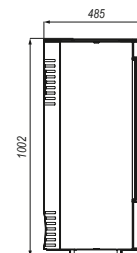

ABMESSUNGEN: