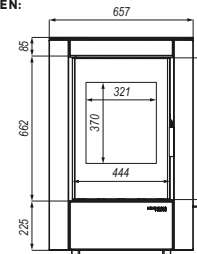

ABMESSUNGEN: