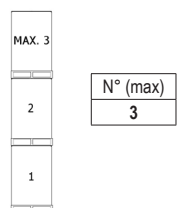

KOOK 60 4.0

Einsatz Holzherde

CADEL

Certificate model name : KOOK60 4.0 - KOOK60 4.0V

Nennwärmeleistung	kW	6,2
Min - Nennwärmeleistung	kW	-
Eingebrachte Heizleistung (max)	kW	7,4
Nennwärmeleistung - Wasseranteil	kW	-
Min - Nennwärmeleistung - Wasseranteil	kW	-
Wirkungsgrad bei Nennleistung	%	84,1
Wirkungsgrad bei Min Leistung	%	-
Raumheizvermögen	m³	149
CO bei 13% O₂	%	0,097
CO bei 13% O₂ (bei Min Leistung)	%	-
Emissionen CO (13% O₂) (min-max)	mg/Nm³	1209
Emissionen OGC (13% O₂) (min-max)	mg/Nm³	69
Emissionen NOX (13% O₂) (min-max)	mg/Nm³	78
Feinstaubsinhalt bei 13% O₂ (min-max)	mg/Nm³	29,8
Wasserbehälter	l	-
Inhalt Pelletbehälter	kg	-
Brennstoff		Legna
Pelletverbrauch (pro Stunde)	kg/h	1,7
Betriebsautonomie	h	-
Elektrische Leistungsaufnahme bei Zündung (max)	W	-
Elektrische Leistungsaufnahme in Betrieb	W	50
Netzspannung / Frequenz	V - Hz	230 - 50
Mindestförderdruck	Pa	12
Abgasstutzen	mm	140
Verbrennungsluftanschluss	mm	-
Abgasmassenstrom (min-max)	g/sec	7,3
Abgastemperatur (max)	°C	168
Nettogewicht	kg	121,6
Bruttogewicht (mit Verpackung)	kg	135,8
Rauchabzug	siehe	A
Öffnungen für die Verbrennungsluft	siehe	B
Kanalauslass	siehe	-
Warmluft Kanalisierbar bis zu	m	-

KOMBINATIONEN

71180060	GRUNDKÖRPER	EAN 8053859010548
71180061	GRUNDKÖRPER mit Lüftung kit + Beleuchtung	EAN 8053859010555
6915036	Edelstahl	EAN 8033123616829
6915035	Metall anthrazit	EAN 8033123616812
6915051	Metall weiss	EAN 8033123617116
6915034	Metall schwarz	EAN 8033123616805

OPTIONAL

5018015	Deckel	EAN 8053859012863
5021005	Raccordo 140/150 mm	EAN 8053859014256

PLUS

Kochen

Abgasstutzen Hinten u. Oben Zentra

Feuerraum aus Schamotte mit

OPTIONAL Lüftung kit + Beleuchtung

Sicht des Backofens

Built - in

OFENVERPACKUNG

L (cm)	H (cm)	P (cm)
77	100,5	79

VOLUMEN (m³)
0,61