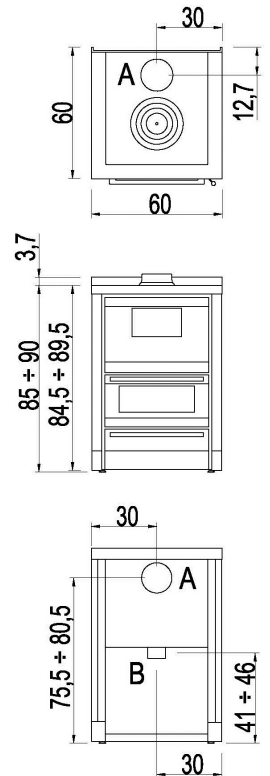

Nennwärmeleistung	kW	6,2
Min - Nennwärmeleistung	kW	-
Eingebrachte Heizleistung (max)	kW	7,4
Nennwärmeleistung - Wasseranteil	kW	-
Min - Nennwärmeleistung - Wasseranteil	kW	-
Wirkungsgrad bei Nennleistung	%	84,1
Wirkungsgrad bei Min Leistung	%	-
Raumheizvermögen	m³	149
CO bei 13% O₂	%	0,097
CO bei 13% O₂ (bei Min Leistung)	%	-
Emissionen CO (13% O₂) (min-max)	mg/Nm³	1209
Emissionen OGC (13% O₂) (min-max)	mg/Nm³	69
Emissionen NOX (13% O₂) (min-max)	mg/Nm³	78
Feinstaubsinhalt bei 13% O₂ (min-max)	mg/Nm³	29,8
Wasserbehälter	l	-
Inhalt Pelletbehälter	kg	-
Brennstoff		Legna
Pelletverbrauch (pro Stunde)	kg/h	1,7
Betriebsautonomie	h	-
Elektrische Leistungsaufnahme bei Zündung (max)	W	-
Elektrische Leistungsaufnahme in Betrieb	W	50
Netzspannung / Frequenz	V - Hz	230 - 50
Mindestförderdruck	Pa	12
Abgasstutzen	mm	140
Verbrennungsluftanschluss	mm	-
Abgasmassenstrom (min-max)	g/sec	7,3
Abgastemperatur (max)	°C	168
Nettogewicht	kg	121,6
Bruttogewicht (mit Verpackung)	kg	135,8
Rauchabzug	siehe	A
Öffnungen für die Verbrennungsluft	siehe	B
Kanalauslass	siehe	-
Warmluft Kanalisierbar bis zu	m	-