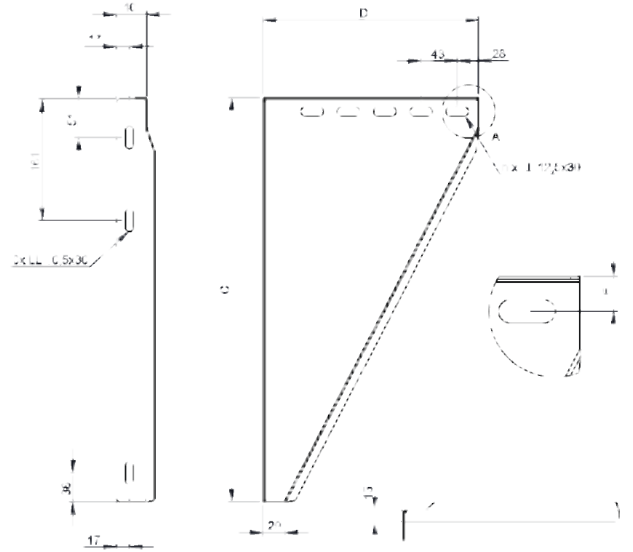

DW01

Konsolbleche verstellbar von 50-150mm

für Ø	Code	A	B	C	D	E	F	G	n	kg
080	DW01080			500	255	18.5			5	2.4
100	DW01100			500	255	18.5			5	2.4
115	DW01115			500	255	18.5			5	2.4
130	DW01130			500	265	18.5			5	2.5
150	DW01150			535	285	18.5			5	2.8
160	DW01160			535	285	18.5			5	2.8
180	DW01180			565	315	18.5			6	3.2
200	DW01200			565	335	18.5			6	3.3
225	DW01225			565	335	18.5			6	3.3
250	DW01250			615	385	18.5			7	4
300	DW01300			615	435	18.5			8	4.4
350	DW01350			665	485	18.5			9	5.2
400	DW01400			665	535	18.5			10	5.6
450	DW01450			715	585	18.5			12	6.5
500	DW01500			715	635	18.5			13	9.2
600	DW01600			765	735	18.5			15	11.1

DW02

Konsolbleche verstellbar von 150-250mm

für Ø	Code	A	B	C	D	E	F	G	n	kg
080	DW02080			500	365	18.5			7	3.2
100	DW02100			500	365	18.5			7	3.2
115	DW02115			500	365	18.5			7	3.2
130	DW02130			500	365	18.5			7	3.2
150	DW02150			535	385	18.5			7	3.5
160	DW02160			535	385	18.5			7	3.5
180	DW02180			565	415	18.5			8	3.9
200	DW02200			615	435	18.5			8	4.4
225	DW02225			615	435	18.5			8	4.4
250	DW02250			615	485	18.5			9	4.8
300	DW02300			615	535	18.5			10	5.5
350	DW02350			665	585	18.5			11	8
400	DW02400			665	635	18.5			12	8.6
450	DW02450			715	685	18.5			14	9.8
500	DW02500			765	735	18.5			14	11.1
600	DW02600			865	835	18.5			17	14

DW49

Konsolbleche verstellbar von 250-360mm

für Ø	Code	A	B	C	D	E	F	G	n	kg
080	DW49080			600	475	18.5			9	4.6
100	DW49100			600	475	18.5			9	4.6
115	DW49115			600	475	18.5			9	4.6
130	DW49130			600	475	18.5			9	4.6
150	DW49150			635	495	18.5			9	5.1
160	DW49160			635	495	18.5			9	5.5
180	DW49180			665	525	18.5			10	5.5
200	DW49200			665	545	18.5			11	5.7
225	DW49225			665	545	18.5			11	5.7
250	DW49250			715	595	18.5			12	6.6
300	DW49300			715	645	18.5			13	7
350	DW49350			765	695	18.5			14	8