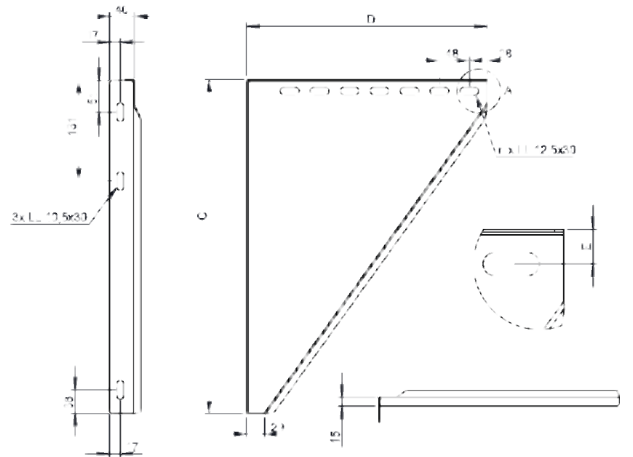

DW01

Konsolbleche verstellbar von 50-150mm

für Ø	Code	A	B	C	D	E	F	G	n	kg
080	DW01080			500	255	18.5			5	2.4
100	DW01100			500	255	18.5			5	2.4
115	DW01115			500	255	18.5			5	2.4
130	DW01130			500	265	18.5			5	2.5
150	DW01150			535	285	18.5			5	2.8
160	DW01160			535	285	18.5			5	2.8
180	DW01180			565	315	18.5			6	3.2
200	DW01200			565	335	18.5			6	3.3
225	DW01225			565	335	18.5			6	3.3
250	DW01250			615	385	18.5			7	4
300	DW01300			615	435	18.5			8	4.4
350	DW01350			665	485	18.5			9	5.2
400	DW01400			665	535	18.5			10	5.6
450	DW01450			715	585	18.5			12	6.5
500	DW01500			715	635	18.5			13	9.2
600	DW01600			765	735	18.5			15	11.1

DW02

Konsolbleche verstellbar von 150-250mm

für Ø	Code	A	B	C	D	E	F	G	n	kg
080	DW02080			500	365	18.5			7	3.2
100	DW02100			500	365	18.5			7	3.2
115	DW02115			500	365	18.5			7	3.2
130	DW02130			500	365	18.5			7	3.2
150	DW02150			535	385	18.5			7	3.5
160	DW02160			535	385	18.5			7	3.5
180	DW02180			565	415	18.5			8	3.9
200	DW02200			615	435	18.5			8	4.4
225	DW02225			615	435	18.5			8	4.4
250	DW02250			615	485	18.5			9	4.8
300	DW02300			615	535	18.5			10	5.5
350	DW02350			665	585	18.5			11	8
400	DW02400			665	635	18.5			12	8.6
450	DW02450			715	685	18.5			14	9.8
500	DW02500			765	735	18.5			14	11.1
600	DW02600			865	835	18.5			17	14

DW49

Konsolbleche verstellbar von 250-360mm

für Ø	Code	A	B	C	D	E	F	G	n	kg
080	DW49080			600	475	18.5			9	4.6
100	DW49100			600	475	18.5			9	4.6
115	DW49115			600	475	18.5			9	4.6
130	DW49130			600	475	18.5			9	4.6
150	DW49150			635	495	18.5			9	5.1
160	DW49160			635	495	18.5			9	5.5
180	DW49180			665	525	18.5			10	5.5
200	DW49200			665	545	18.5			11	5.7
225	DW49225			665	545	18.5			11	5.7
250	DW49250			715	595	18.5			12	6.6
300	DW49300			715	645	18.5			13	7
350	DW49350			765	695	18.5			14	8